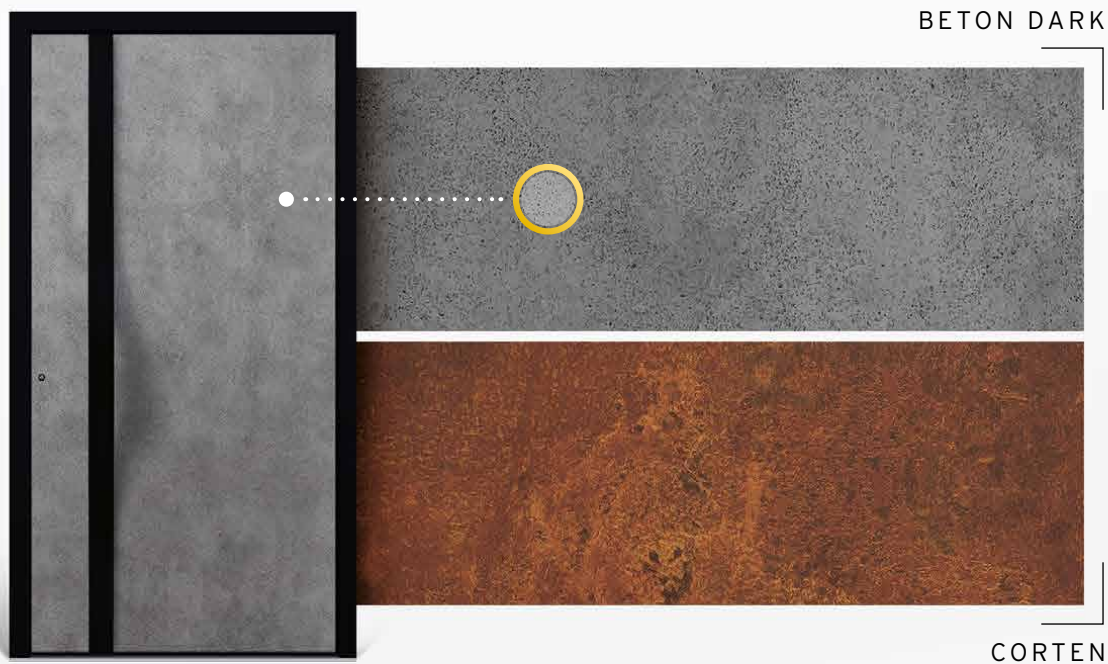

PREMIUM

IHRE HAUSTÜR, IHR STIL

Verleihen Sie Ihrem Hauseingang Charakter, mit unseren neuen Design-Oberflächen.

Die Kombination von Schwarz mit natürlichen Holzdekoren schafft eine einladende Gemütlichkeit, während moderne Rost- oder Betonoptiken Ihrer Haustür einen industriell anmutenden Charme verleihen.

Diese Haustüren können mit den folgenden Designoberflächen individuell gestaltet werden:

HT A 24-201 | HT A 24-203 | HT A 24-206 | HT A 24-208 | HT A 24-213 | HT A 24-228 | HT A 24-229

Weiterhin stehen Ihnen auch unsere Standardfarben (Aluminium-Farben PG 1 und 2) zur Auswahl.