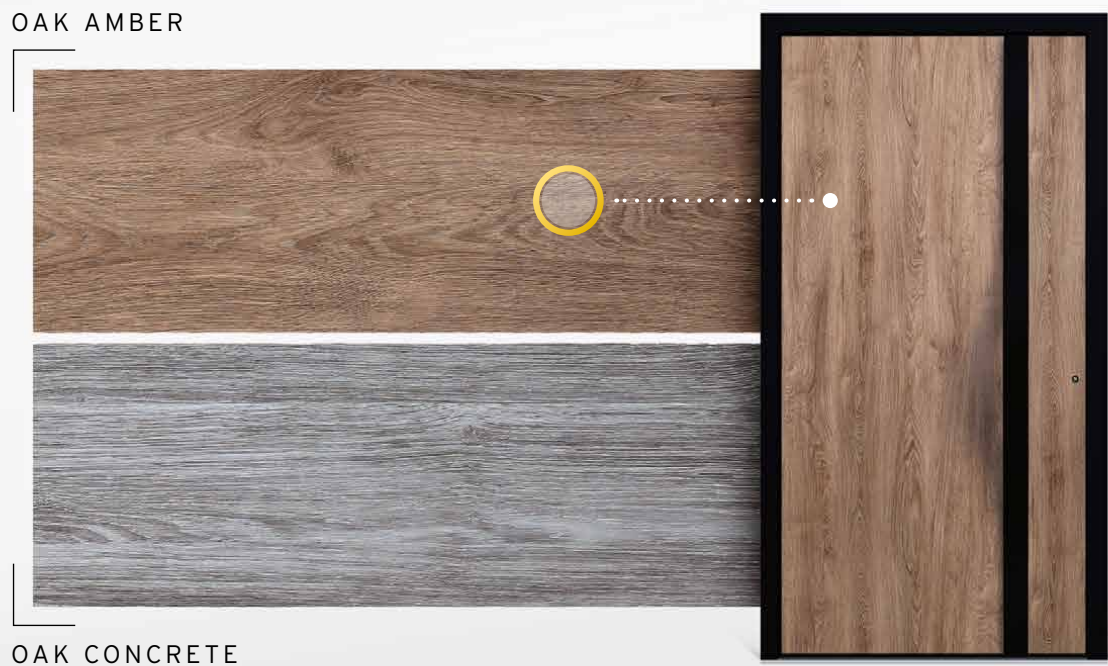

PREMIUM

IHRE HAUSTÜR, IHR STIL

Verleihen Sie Ihrem Hauseingang Charakter, mit unseren neuen Design-Oberflächen.

Die Kombination von Schwarz mit natürlichen Holzdekoren schafft eine einladende Gemütlichkeit, während moderne Rost- oder Betonoptiken Ihrer Haustür einen industriell anmutenden Charme verleihen.

Diese Haustüren können mit den folgenden Designoberflächen individuell gestaltet werden:

HT A 24-201 | HT A 24-203 | HT A 24-206 | HT A 24-208 | HT A 24-213 | HT A 24-228 | HT A 24-229

Weiterhin stehen Ihnen auch unsere Standardfarben (Aluminium-Farben PG 1 und 2) zur Auswahl.