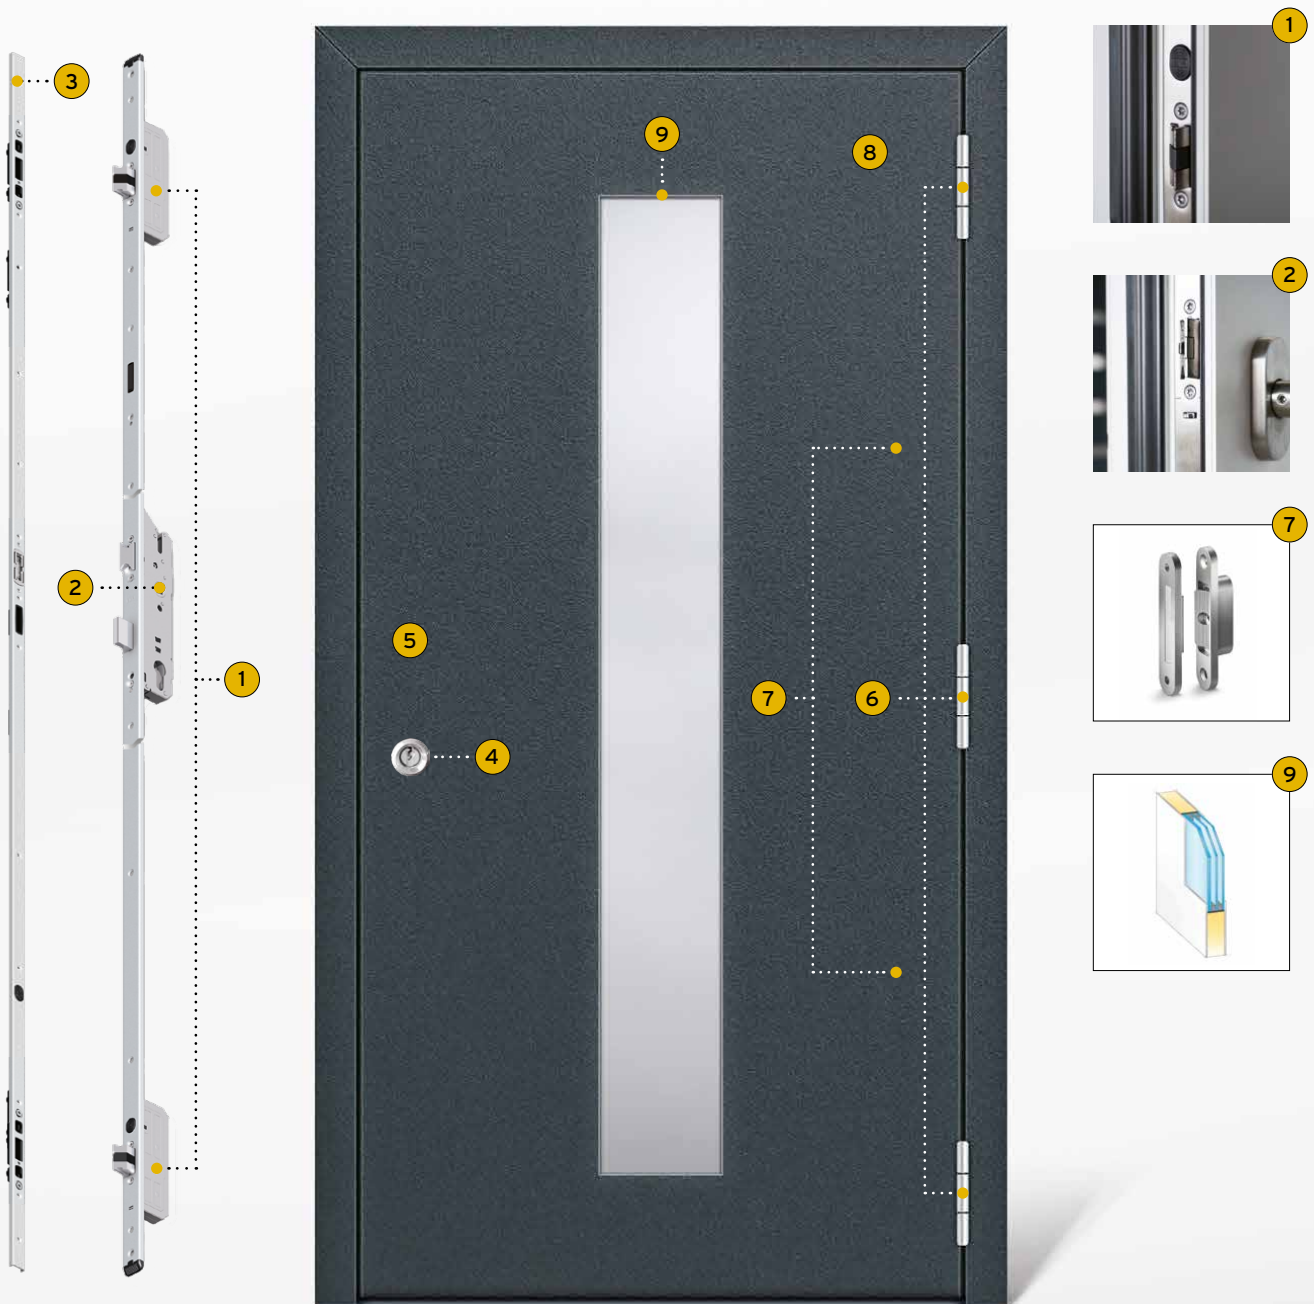

SICHERHEITSTECHNIK

SICHERHEIT UND GEBORGENHEIT FÜR IHR ZUHAUSE

Ihre neue Haustür soll einladend auf Besucher und abschreckend auf Einbrecher wirken.

In erster Linie muss sie sicher sein, da Diebe immer häufiger diesen Weg wählen.

Die polizeiliche Empfehlung geht dahin, im Privatbereich mindestens Türen mit Widerstandsklasse RC 2 einzubauen.

Bereits bei der Grundausstattung legen wir deshalb großen Wert auf eine solide Sicherheitsmechanik.