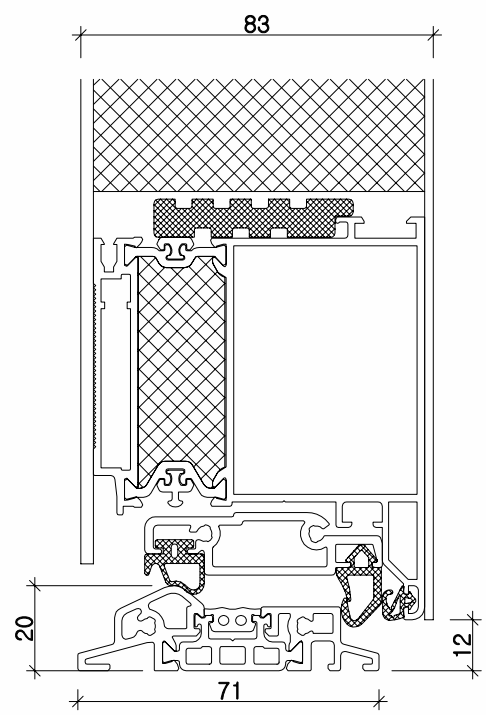

AT 72 MODELL 225 & 226