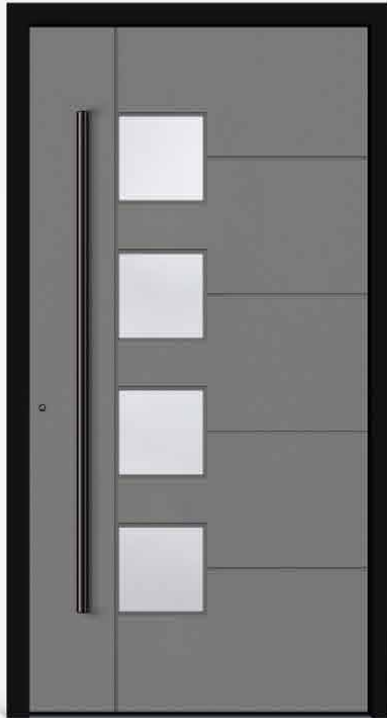

HT A 24-218* lt. Abb. **5.120,- €**

Rahmen Farbe HWF-RAL9005-FMA Tiefschwarz
Türblatt Farbe HWF-RAL9007-FME Graualuminium
Glas Satinato Weiß | Griff BA 3016
Rosette "Ring" BA 3505 | Nuten