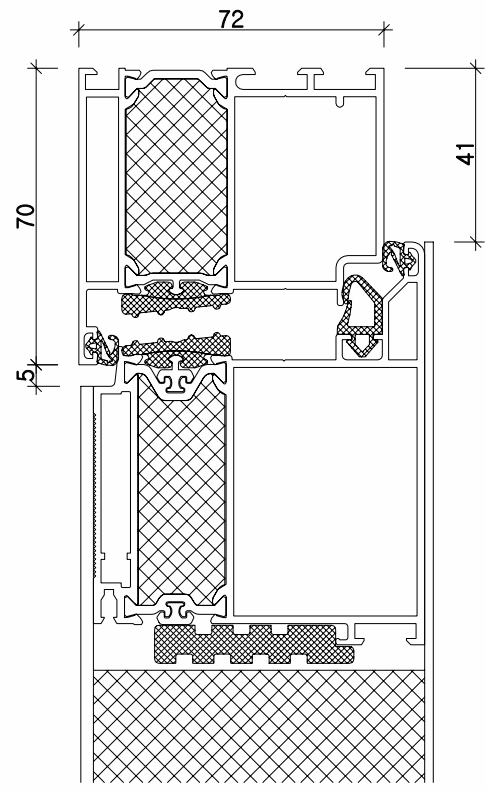

AT 72 MODELL 225 & 226