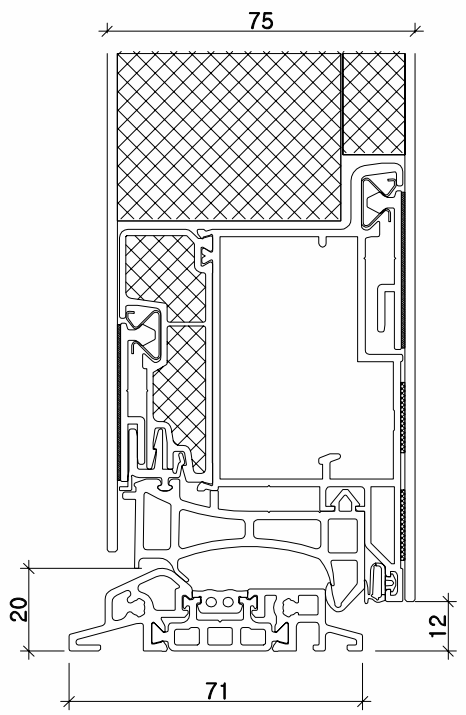

AT 72

AT 72 MODELL 225 & 226