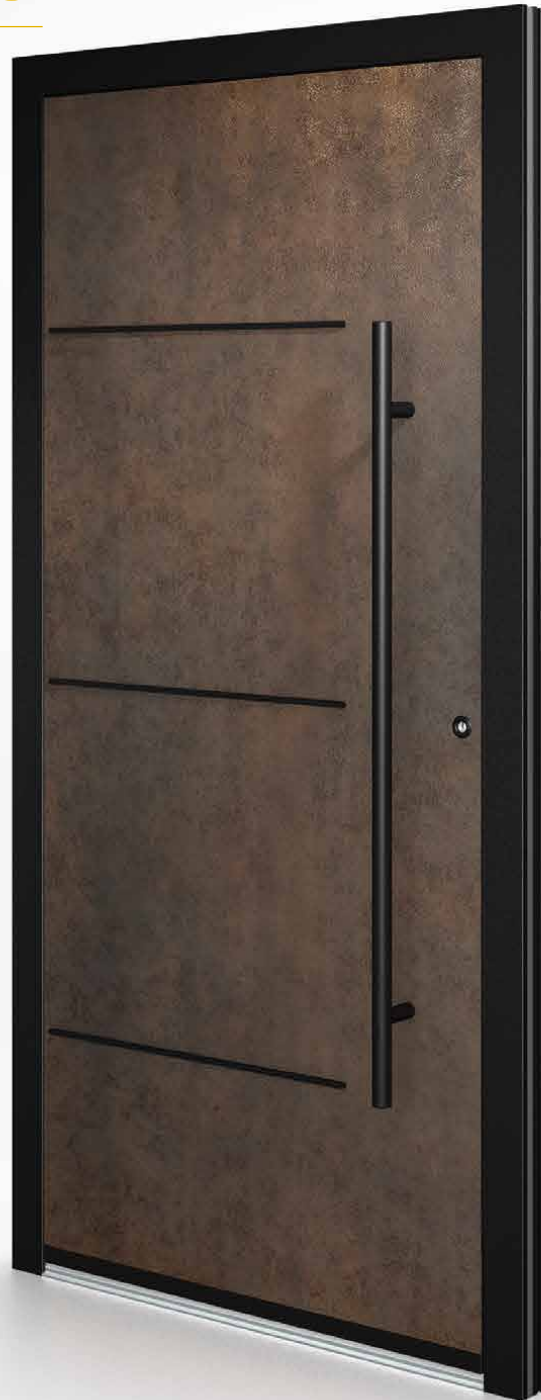

⚠ Nur mit abgebildetem Griff in Tiefschwarz oder Silber lieferbar

HAUSTÜRPREIS

HTA 24-220 ab 5.790,- €

RC 2
Standard

HT A 24-225

Standardausstattung
Rahmen HWF-RAL9005-FMA
Tiefschwarz
Türblatt Rostoptik Keramik-Corten