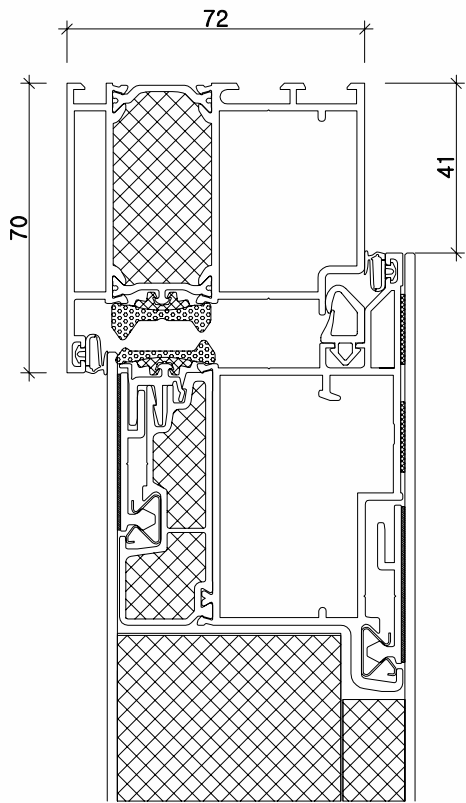

AT 72

AT 72 MODELL 225 & 226