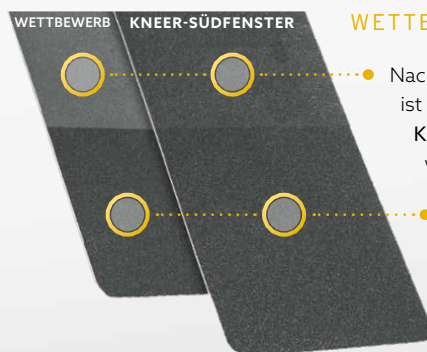

WETTERTEST

● Nach 10 JAHREN Bewitterung, ist die HWF-Beschichtung von **KNEER-SÜDFENSTER** deutlich weniger ausgebleicht

● Pulverbeschichtung im Neuzustand