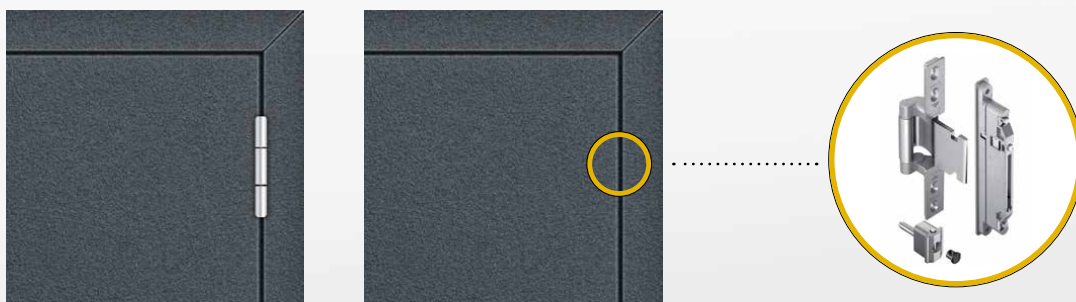

- ✓ Einfache Öffnung der Tür über Betätigung an z.B. der Haussprechanlage
- ✓ Gang zur Tür bleibt erspart

2 AUTOMATIK-SCHLOSS ALS MEHRFACHVERRIEGELUNG MIT MOTORISCHEM ÖFFNER | 485,- €

Türöffner mit motorischer Entriegelung – Durch Zuziehen der Tür tritt ohne abzuschließen die Mehrfachverriegelung in Kraft. Die Entriegelung erfolgt durch Betätigen des Drückers oder motorisch z. B. durch eine Haussprechanlage. Durch manuelles Nachschließen werden elektrische Öffnungsmöglichkeiten wie Fingerprint oder Haussprechanlage außer Kraft gesetzt.

- ✓ Hohe Sicherheit ohne abzuschließen
- ✓ Die automatische Verriegelung und die motorische Entriegelung ergänzen sich
- ✓ Ideal für Zugangssysteme in Ein- und Mehrfamilienhäusern

3 VOLLMOTORISCHES SCHLOSS | 1.150,- €

Das Öffnen und Schließen erfolgt motorisch, wie von selbst. Sobald die Tür ins Schloss fällt, verriegelt das Schloss selbstständig, ohne manuelles Nachschließen. Die Öffnung der Tür erfolgt motorisch komfortabel über Türöffner der Wechselsprechanlage oder über Zugangssysteme.

- ✓ Maximaler Komfort und Sicherheit
- ✓ Erhöhte Dichtigkeit
- ✓ Serienmäßig mit Panikfunktion, ein Öffnen der Tür von innen ist immer gewährleistet

VERDECKT LIEGENDES BAND

Sie haben bei allen Haustüren die Möglichkeit, diese durch verdeckt liegende Bänder optisch aufzuwerten. | 595,- €